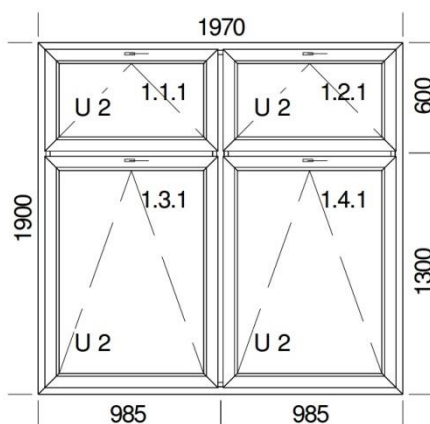

3. Okno z PCV o konstrukcji profili o głębokości 70 mm - 2 szt.

- a) Wymiary: 1970,00 x 1900,00
- b) Rama Prosta, uszczelka czarna, kolor ramy mahoń lub wenge
- c) Skrzydło, uszczelka czarna, kolor skrzydła mahoń lub wenge
- d) Szyby: 4/12/4/12/4+c.ramka - U=0,7
- e) Listwy: n/d
- f) Okucia: U 2 GAVM/GAM SW1/K Brąz osłonki
- g) Dodatki: klamka PCV brązowa,
- h) Przenikalność $U \leq 1$
- i) Kolor: mahoń lub wenge

Parapety zewnętrzne z blachy ocynkowanej powlekanej w kolorze ciemny brąz o wymiarach: szer. w rozwinięciu ponad 25 cm, długość 8,23 m szt. 3