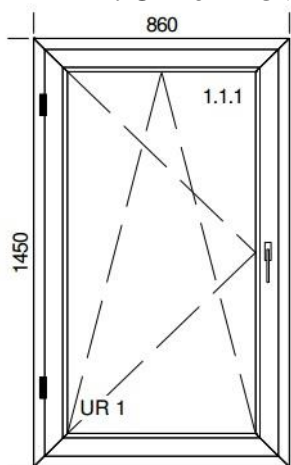

2. Okno z PCV o konstrukcji profili o głębokości 70 mm - 1 szt.

- a) Wymiary: 860,00 x 1450,00
- b) Rama prosta, uszczelka czarna, kolor ramy mahoń lub wenge
- c) Skrzydło uszczelka czarna, kolor skrzydła mahoń lub wenge
- d) Szyby: 4/12/4/12/4+c.ramka - U=0,7
- e) Listwy: n/d
- f) Okucia: UR 1 + MSL.OS Brąz osłonki
- g) Dodatki: klamka PCV brązowa,
- h) Przenikalność $U \leq 1$
- i) Kolor: mahoń lub wenge