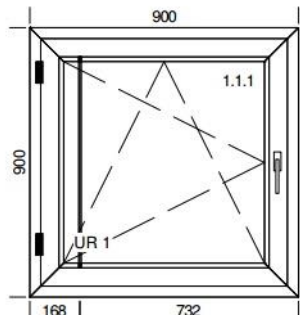

Remont sali komputerowej
Specyfikacja stolarki okiennej i drzwiowej w Filii KSS w Białobrzegach

1. Okno z PCV o konstrukcji profili o głębokości 70 mm - 6 szt.

- a) Wymiary: 900,00 x 900,00
- b) Rama prosta, uszczelka czarna, kolor ramy mahoń lub wenge
- c) Skrzydło, uszczelka czarna, kolor skrzydła mahoń lub wenge
- d) Szyby: 4/12/4/12/4+c.ramka - U=0,7
- e) Listwy: n/d
- f) Okucia: UR 1 + MSL.OS Brąz osłonki
- g) Dodatki: klamka PCV brązowa,
- h) Przenikalność Uw: 1,2 $U \leq 1$
- i) Klamka: PCV
- j) Kolor: mahoń lub wenge

Konstrukcja – ramiak MDF

Wypełnienie – plaster miodu

Wymiary produktu szer. ok 94,4cm x wys. 203 cm

Wyposażenie które należy dostarczyć: zamek/wkładka, klucze, zawiasy, klamka, ościeżnica, opaski, listwy maskujące.

Ościeżnica kompletna 90 PRAWA

Ościeżnica drewniana - regulowana, okalająca mur szer. ≤ 10 cm

Ilość – 1 szt.

Rozmiar 90

Kierunek PRAWA

Wysokość 207cm

Szerokość 99 cm

Głębokość 9cm

Ościeżnica kompletna 80 PRAWA

Ościeżnica drewniana - regulowana, okalająca mur szer. ≤ 10 cm

Ilość – 1 szt.

Rozmiar 80

Kierunek PRAWA

Wysokość 207cm

Szerokość 89 cm

Głębokość 9cm