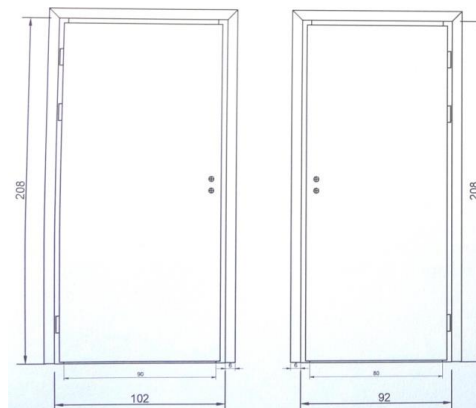

Parametry techniczne:

Skrzydło drzwiowe 90 PRAWA

Ilość – 1 szt.

Rozmiar 90

Rodzaj drzwi prawe

Typ drzwi pełne

Kolor wenge

Wykończenie okleina folia finisz

Konstrukcja – ramiak MDF

Wypełnienie – plaster miodu

Wymiary produktu szer. ok 94,4cm x wys. 203 cm

Wyposażenie które należy dostarczyć: zamek/wkładka, klucze, zawiasy, klamka, ościeżnica, opaski, listwy maskujące.

Ościeżnica kompletna 90 PRAWA

Ościeżnica drewniana - regulowana, okalająca mur szer. ≤ 10 cm

Ilość – 1 szt.

Rozmiar 90

Kierunek PRAWA

Wysokość 207cm

Szerokość 99 cm

Głębokość 9cm

Ościeżnica kompletna 80 PRAWA

Ościeżnica drewniana - regulowana, okalająca mur szer. ≤ 10 cm

Ilość – 1 szt.

Rozmiar 80

Kierunek PRAWA

Wysokość 207cm

Szerokość 89 cm

Głębokość 9cm